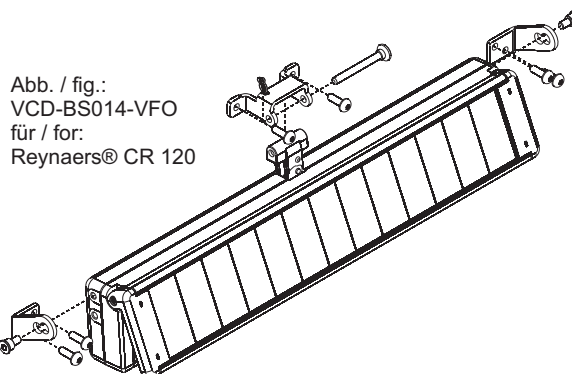

VCD-BS... system manufacturer specific

Abb. / fig.:
VCD-BS014-VFO
für / for:
Reynaers® CR 120

Typ	Art.-Nr.	Gewicht/kg	Farbe	Bemerkung
Type	Ord.-No.	Weight/kg	Colour	Comment
VCD-BS001-VSI	25.CAB.KS	0,30	silber silver	~ RAL 9006
VCD-BS001-VSI	25.CAC.KS	0,30	weiss white	~ RAL 9016
VCD-BS001-VSI	25.CAA.KS	0,30	schwarz black	~ RAL 9005
VCD-BS004-VFI	25.CAE.KS	0,30	silber silver	~ RAL 9006
VCD-BS004-VFI	25.CAF.KS	0,30	weiss white	~ RAL 9016
VCD-BS004-VFI	25.CAD.KS	0,30	schwarz black	~ RAL 9005
VCD-BS007-VFO	25.CAH.KS	0,30	silber silver	~ RAL 9006
VCD-BS007-VFO	25.CAJ.KS	0,30	weiss white	~ RAL 9016
VCD-BS007-VFO	25.CAG.KS	0,30	schwarz black	~ RAL 9005
VCD-BS008-VFO	25.BAD.KS	0,30	silber silver	

Typ	Art.-Nr.	Gewicht/kg	Farbe	Bemerkung
Type	Ord.-No.	Weight/kg	Colour	Comment
VCD-BS010-VFO	25.BAK.KS	0,30	silber silver	Schüco® AWS 57 RO, S 88 D
VCD-BS014-VFO	25.BAE.KS	0,30	silber silver	Reynaers® CR 120
VCD-BS015-VFO	25.BAF.KS	0,30	silber silver	Schüco® S 106 D
VCD-BS016-VFO	25.BAG.KS	0,30	silber silver	Schüco® S 47 D
VCD-BS017-VSI	25.CAL.KS	0,30	silber silver	Raico® FRAME+ 75, 90 WI
VCD-BS017-VSI	25.CAM.KS	0,30	weiss white	Raico® FRAME+ 75, 90 WI
VCD-BS017-VSI	25.CAK.KS	0,30	schwarz black	Raico® FRAME+ 75, 90 WI
VCD-BS018-VFI	25.CAP.KS	0,30	silber silver	Raico® FRAME+ 75, 90 WI
VCD-BS018-VFI	25.CAR.KS	0,30	weiss white	Raico® FRAME+ 75, 90 WI
VCD-BS018-VFI	25.CAN.KS	0,30	schwarz black	Raico® FRAME+ 75, 90 WI
VCD-BS019-VFO	25.CAT.KS	0,30	silber silver	Raico® FRAME+ 75 WA
VCD-BS019-VFO	25.CAU.KS	0,30	weiss white	Raico® FRAME+ 75 WA
VCD-BS019-VFO	25.CAS.KS	0,30	schwarz black	Raico® FRAME+ 75 WA