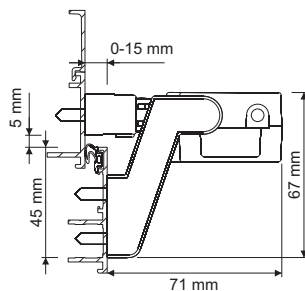

VCD-BS007-VFO Blendrahmenmontage, auswärts

VCD-BS007-VFO mounting on outer frame, outwards