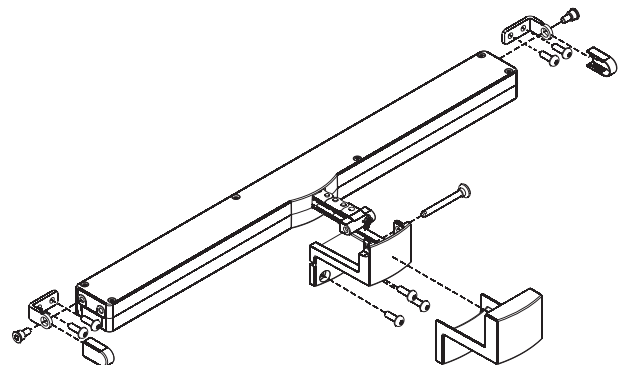

Konsolensätze für VCD

bracket sets for VCD

VCD-BS

VCD-BS001-VSI Flügelmontage, einwärts

VCD-BS001-VSI mounting on sash, inwards

- Zur Montage auf dem Flügel
- Farben: silber, weiß oder schwarz
- Lackierung in allen RAL-Farben möglich

- For installing on window sash
- Colours: silver, white or black
- Possibility of paint in all RAL-Colours

VCD-BS004-VFI Blendrahmenmontage, einwärts

VCD-BS004-VFI mounting on outer frame, inwards

- Zur Antriebsmontage auf dem Blendrahmen
- Farben: silber, weiß oder schwarz
- Lackierung in allen RAL-Farben möglich

- For installing the drive on outer frame
- Colours: silver, white or black
- Possibility of paint in all RAL-Colours

VCD-BS007-VFO Blendrahmenmontage, auswärts

VCD-BS007-VFO mounting on outer frame, outwards