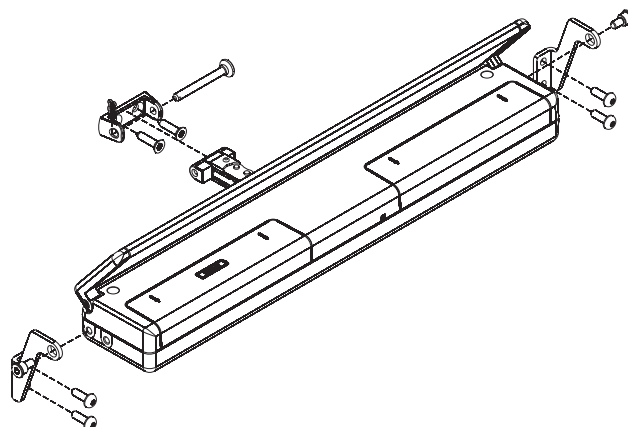

VCD-BS008-VFO mounting on outer frame, outwards