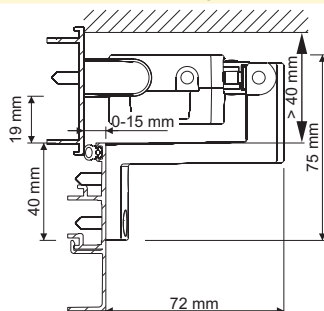

VCD-BS004-VFI Blendrahmenmontage, einwärts

VCD-BS004-VFI mounting on outer frame, inwards