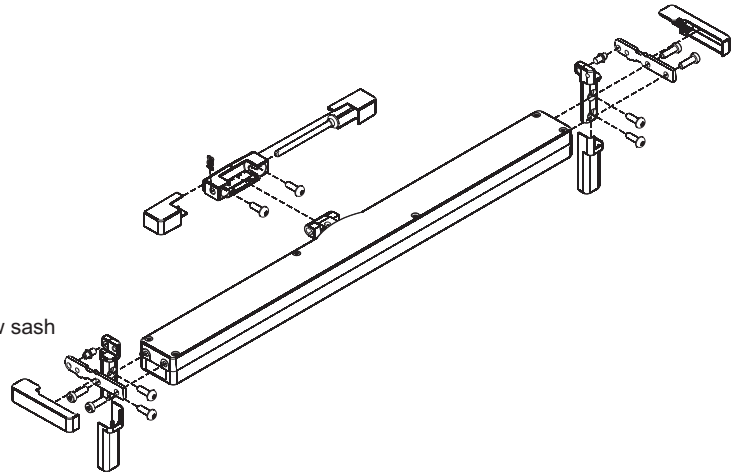

Konsolensätze für VCD

bracket sets for VCD

VCD-BS

VCD-BS001-VSI Flügelmontage, einwärts

VCD-BS001-VSI mounting on sash, inwards

- Zur Montage auf dem Flügel
- Farben: silber, weiß oder schwarz
- Lackierung in allen RAL-Farben möglich

- For installing on window sash
- Colours: silver, white or black
- Possibility of paint in all RAL-Colours

VCD-BS004-VFI Blendrahmenmontage, einwärts

VCD-BS004-VFI mounting on outer frame, inwards

- Zur Antriebsmontage auf dem Blendrahmen
- Farben: silber, weiß oder schwarz
- Lackierung in allen RAL-Farben möglich

- For installing the drive on outer frame
- Colours: silver, white or black
- Possibility of paint in all RAL-Colours

VCD-BS007-VFO Blendrahmenmontage, auswärts

VCD-BS007-VFO mounting on outer frame, outwards