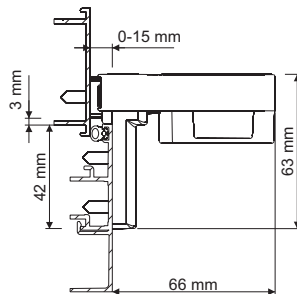

Konsolensätze für VCD

bracket sets for VCD

VCD-BS

VCD-BS001-VSI Flügelmontage, einwärts

VCD-BS001-VSI mounting on sash, inwards

- Zur Montage auf dem Flügel
- Farben: silber, weiß oder schwarz
- Lackierung in allen RAL-Farben möglich